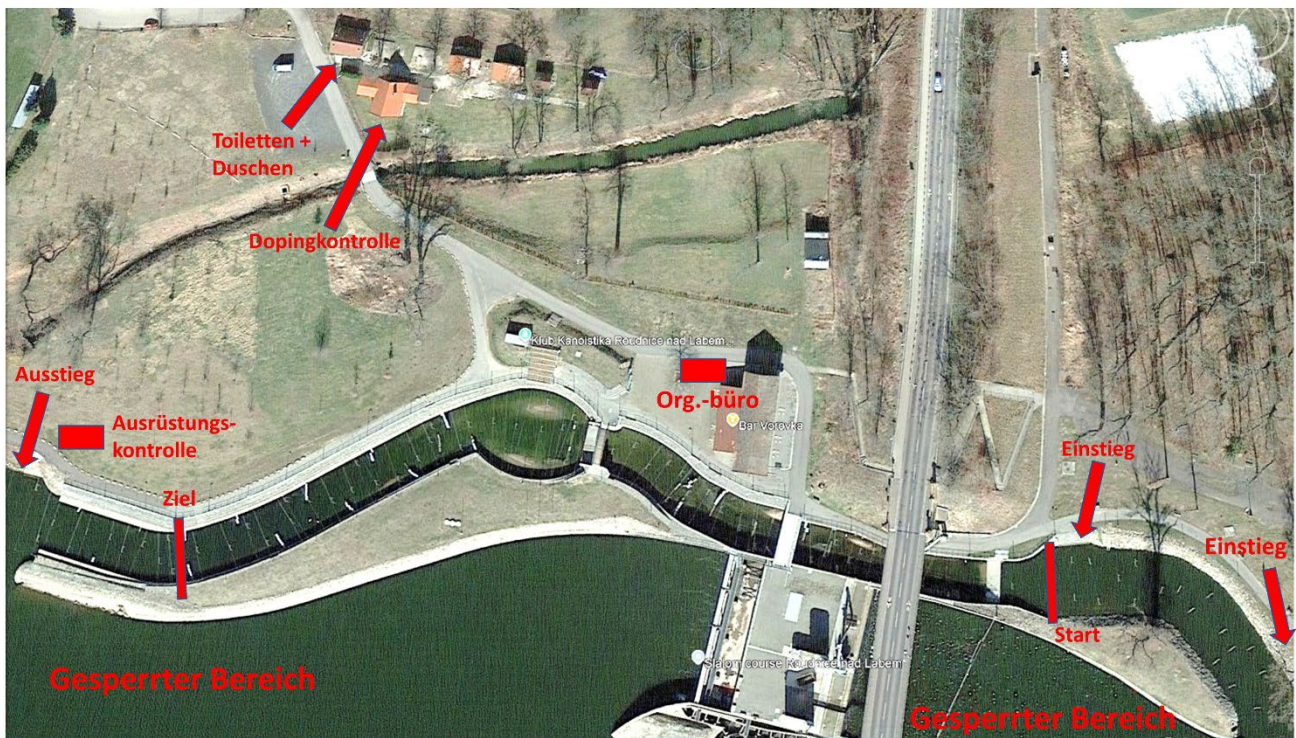

Organisation

Veranstalter	Deutscher Kanu-Verband e.V.	
Ausrichter	Kanuslalomvereine Sachsen-Anhalt	
Veranstaltungsleiter	Steffan Göhler	LKV Sachsen-Anhalt
Wettkampfbüro	Jana Göhler	HKC Königshütte
	Claudia Göhler	HKC Königshütte
	Phillipp Reichenbach	LKC Leipzig
	Tom Walter	LKC Leipzig
Start	Helge Markwort	BSV Halle
	Daniela Rappe	LKC Leipzig
Ziel	Mario Präger	HKC Königshütte
	Johann Karch	TSV Gera
Bootsvermessung		BSV Halle
Sprecher	Frank Unger	HKC Königshütte
Sanitäter	Lena Göhler	HKC Königshütte
Startnummern		KV Zeit
Läufer		Sportler KV Zeit / BSV Halle